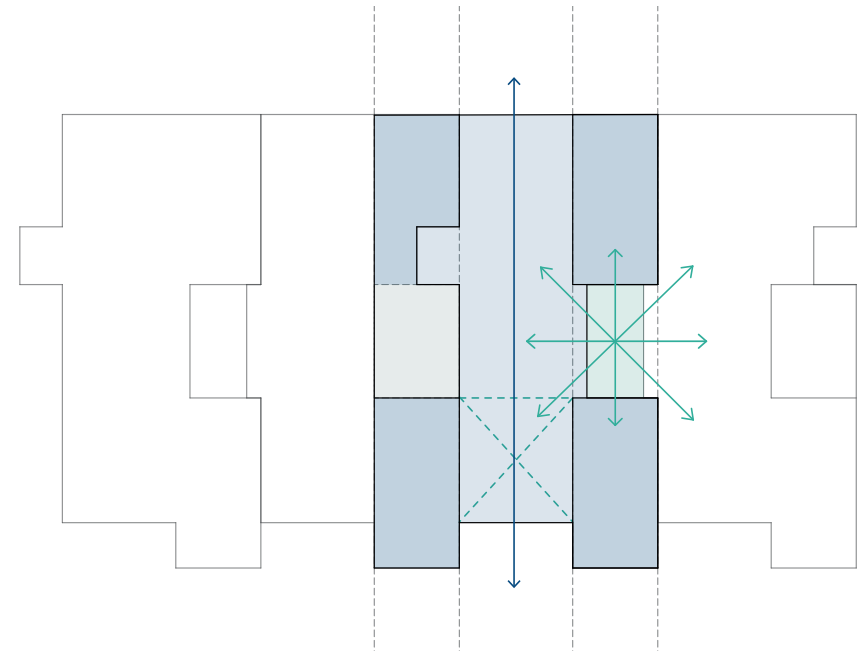

**+raum
durch schaltbarkeit:**

zimmereinheiten lassen sich flexibel
als satelliten-zimmer
je nach wohnungsgrößenbedarf
zuschalten

+blickbeziehungen:

prinzip des durchgesteckten grundrisses
sowie niveauunterschiede machen
differenzierte blickbeziehungen möglich

verstärkt durch lichthof in alle
horizontale richtungen,
durch mini-maisonette auch vertikal